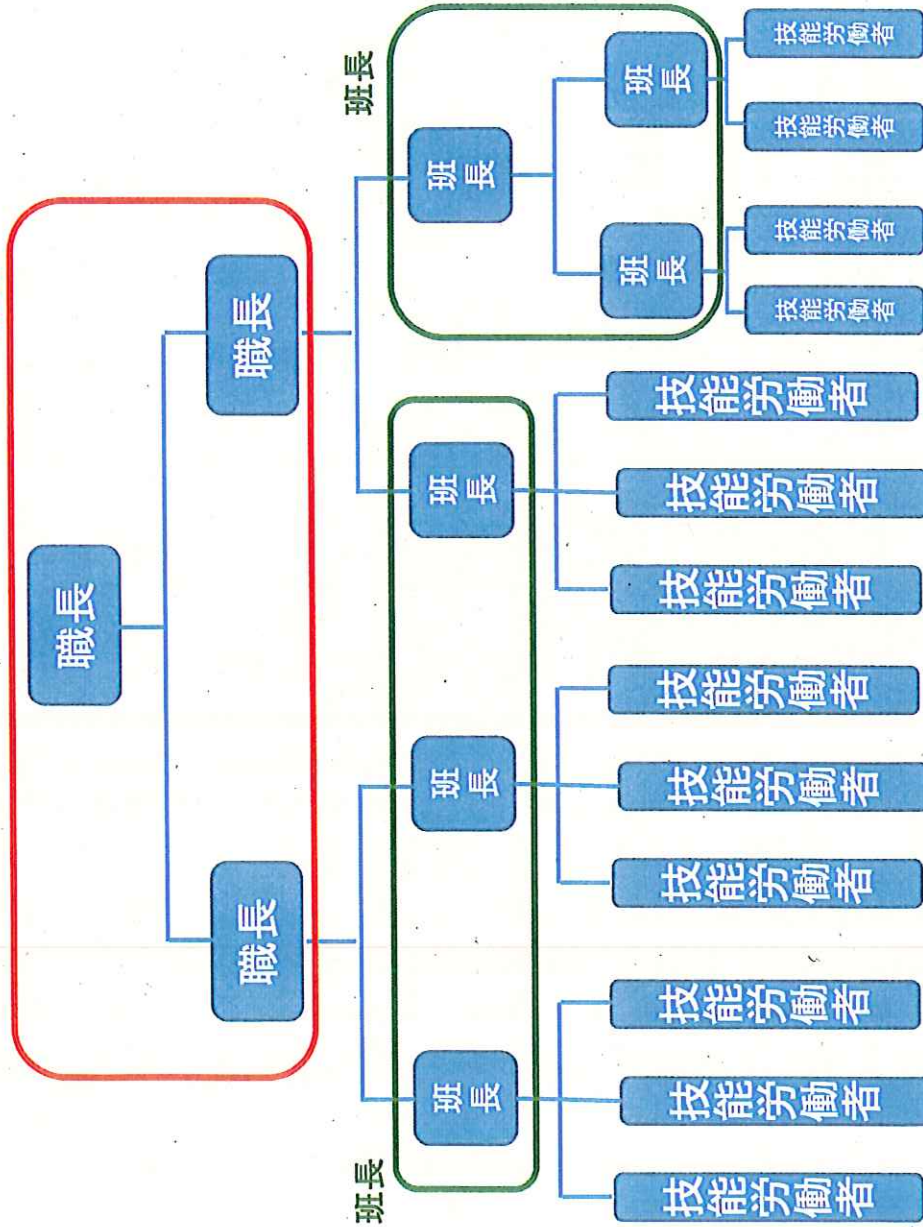

＜システムに登録する技能者の立場＞

職長：職長又は職長の直近下位に配置され複数の班を束ねる者
班長：職長以外の者であって、複数の班や技能労働者を束ねる者

【大規模現場のイメージ】

職長

【中規模現場のイメージ】

職長

【小規模現場のイメージ】

職長

※いずれも一事業者の施工体制

※職長や班長という名称は、システムに登録できる「立場」の呼称として便宜的に設定されたものである。したがって、住宅現場の場合には、棟梁として従事する者を職長として登録するといったように、建設現場における職種の特性に応じた柔軟な運用が想定される。