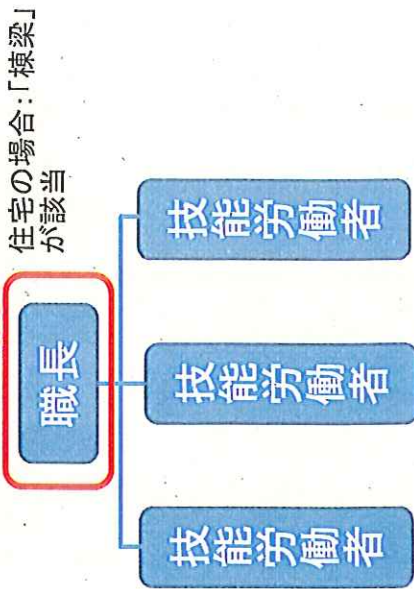

＜システムに登録する技能者の立場＞

職長：職長又は職長の直近下位に配置され複数の班を束ねる者
班長：職長以外の者であって、複数の班や技能労働者を束ねる者

【大規模現場のイメージ】

職長

【中規模現場のイメージ】

職長

【小規模現場のイメージ】

職長

※いずれも一事業者の施工体制

※職長や班長という名称は、システムに登録できる「立場」の呼称として便宜的に設定されたものである。したがって、住宅現場の場合には、棟梁として従事する者を職長として登録するといったように、建設現場における職種の特性に応じた柔軟な運用が想定される。